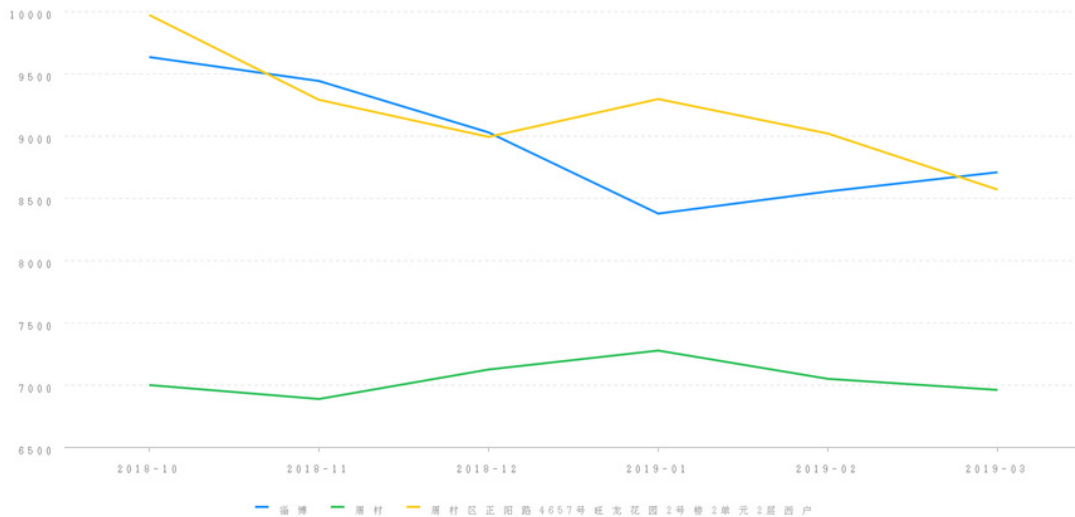

三、参照样本、计算方法及价格趋势

(一) 价值调查

1、询价对象同区域司法拍卖成交案例

暂无

2、询价对象所在小区市场成交案例

暂无

3、询价对象所在城市、行政区及小区半年内的市场价格走势

(二) 房产周边情况