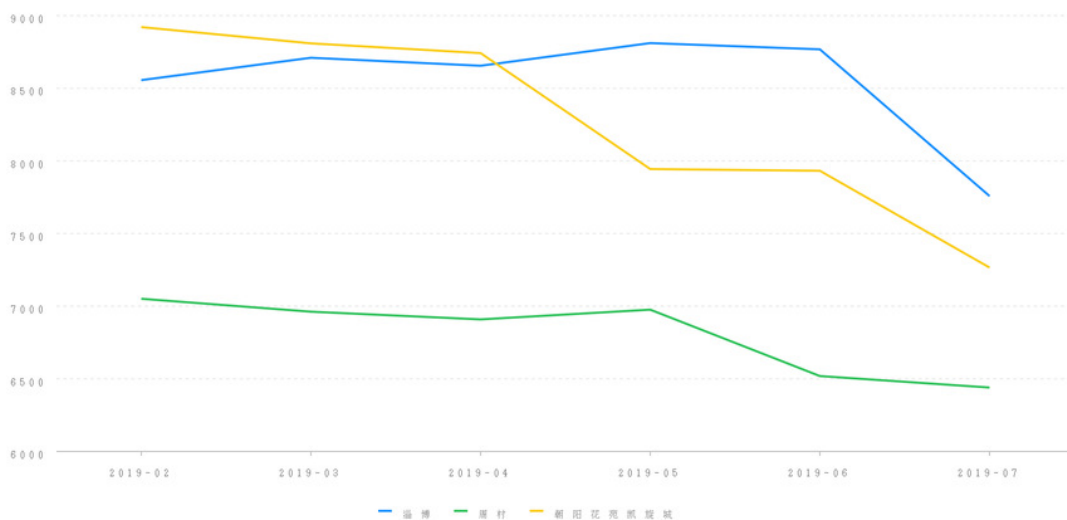

暂无

3、询价对象所在城市、行政区及小区半年内的市场价格走势

(二) 房产周边配套情况

1. 周边配套详情

学校	周村区正阳路小学：青年路街道西马村；
超市	鼎好超市：淄博市-周村区-青年路街道-山东省淄博市周村区正阳路2688号 朝阳花苑西门； 美家惠超市(桃园店)：机场路与正阳路交叉口西北50米； 凯旋商店：机场路高昌商务楼； 香佳超市(机场路店)：青年路街道机场路桃源居小区南门； 每天惠智慧便利店(机场路店)：机场路1805号(李杰中医诊所南邻)；
公交车站	桃园社区(公交站)：238路/K238路北线;238路/K238路南线； 机场路德阳路路口(公交站)：238路/K238路北线;238路/K238路南线； 交通局(公交站)：238路/K238路北线;238路/K238路南线； 西马村东(公交站)：106路/K106路;238路/K238路南线； 齐商银行(公交站)：258路/K258路；
地铁站	无
医院	山东省立医院集团周村医院：正阳路1661号附近； 凤鸣社区卫生服务站：凤鸣花苑东门(淄博市周村区政府)； 周村区人民医院：正阳路1653附近； 齐鲁医药学院附属第二医院：恒星路与正阳路交叉口东200米；
银行	中国农业发展银行(周村区支行)：正阳路3292号桃园银座对面； 齐商银行24小时自助银行：机场路1781号附近； 山东周村农商银行：青年路街道正阳路与电厂路交叉口财富大厦A座； 山东周村农商银行24小时自助银行(建国分理处)：正阳路1671号附近； 青隆村镇银行(正阳路)：正阳路与电厂路交汇口西南角财富广场A座一楼；
商场	无

注：以上数据展示小区周边1公里范围内配套详情

2、小区地图