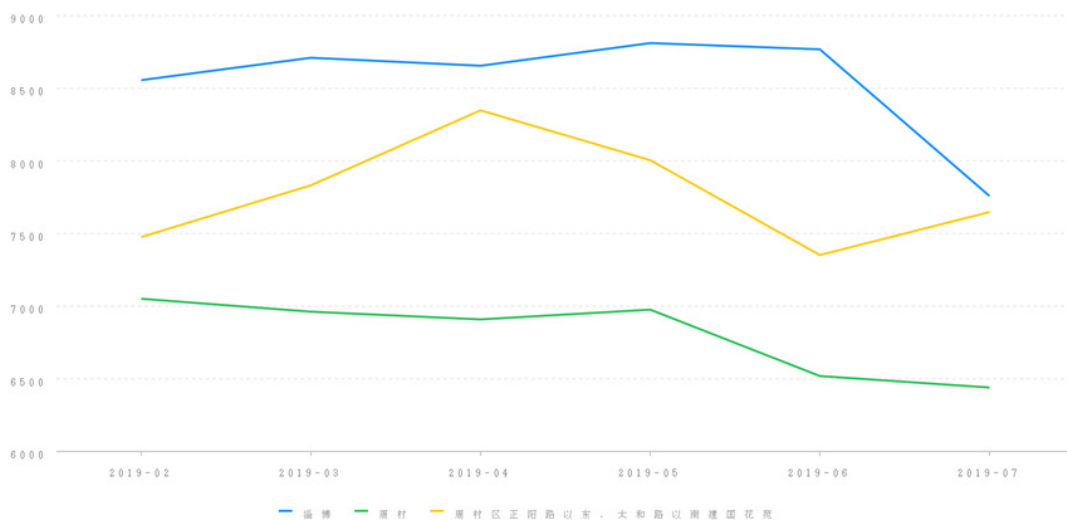

暂无

3、询价对象所在城市、行政区及小区半年内的市场价格走势

(二) 房产周边配套情况

1. 周边配套详情

学校	凤鸣小学：二十里铺村223号； 周村区第二中学：丝绸路58号； 周村区第三中学敏行楼：太和路388号附近；
超市	万山商行·百货超市：凤鸣路附近； 凤鸣综合超市：凤鸣路凤鸣花苑(东门)附近； 鹿鼎记便利店：青年路街道正阳路； 玉兔超市(精品店)：新建东路276号(检察院对面)； 演演超市：新建东路198号；
公交车站	正阳路知味斋(公交站)：258路/K258路； 政务中心(公交站)：238路/K238路北线;238路/K238路南线； 周村政务中心(公交站)：173路;96路/K96路； 市民之家(公交站)：130路； 凤鸣小学(公交站)：238路/K238路北线;238路/K238路南线；
地铁站	无
医院	建国社区卫生服务站(凤鸣路)：凤鸣路与新建东路交叉口北150米； 凤鸣社区卫生服务站：凤鸣花苑东门(淄博市周村区政府)； 航东社区卫生服务站：东民路97附近； 丝绸路街道社区卫生服务中心：太和路118-144号；
银行	中国邮政储蓄银行24小时自助银行(凤鸣支行)：正阳路3107号； 中国邮政储蓄银行(凤鸣支行)：正阳路3107号； 齐商银行24小时自助银行(新建东路支行)：新建东路242号附近； 中国农业银行24小时自助银行(淄博周村张港分理处)：正阳路3221号附近； 中国农业银行(张坊分理处)：正阳路3225号；
商场	无

注：以上数据展示小区周边1公里范围内配套详情

2、小区地图