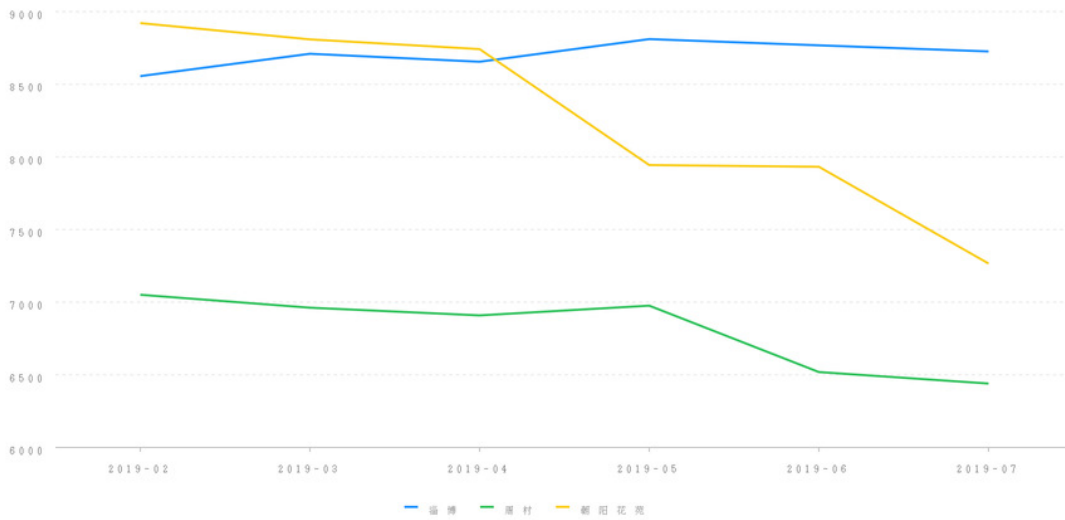

暂无

3、询价对象所在城市、行政区及小区半年内的市场价格走势

(二) 房产周边情况

1. 周边配套详情

学校	周村区正阳路小学；青年路街道西马村；
超市	鼎好超市：淄博市-周村区-青年路街道-山东省淄博市周村区正阳路2688号朝阳花苑西门； 美家惠超市(桃园店)：机场路与正阳路交叉口西北50米； 凯旋商店：机场路高昌商务楼； 香佳超市(机场路店)：青年路街道机场路桃源居小区南门； 每天惠智慧便利店(机场路店)：机场路1805号(李杰中医诊所南邻)；
公交车站	桃园社区(公交站)：238路/K238路北线;238路/K238路南线； 交通局(公交站)：238路/K238路北线;238路/K238路南线； 西马村东(公交站)：106路/K106路;238路/K238路北线;238路/K238路南线； 齐商银行(公交站)：258路/K258路； 世纪康城(公交站)：106路/K106路;34路/K34路；
地铁站	无
医院	山东省立医院集团周村医院：正阳路1661号附近； 凤鸣社区卫生服务站：凤鸣花苑东门(淄博市周村区政府)； 周村区人民医院：正阳路1653附近； 齐鲁医药学院附属第二医院：恒星路与正阳路交叉口东200米；
银行	中国农业发展银行(周村区支行)：正阳路3292号桃园银座对面； 齐商银行24小时自助银行：机场路1781号附近； 山东周村农商银行：青年路街道正阳路与电厂路交叉口财富大厦A座； 山东周村农商银行24小时自助银行(建国分理处)：正阳路1671号附近； 青隆村镇银行(正阳路)：正阳路与电厂路交汇口西南角财富广场A座一楼；
商场	无

注：以上数据展示小区周边1公里范围内配套详情

2、小区地图